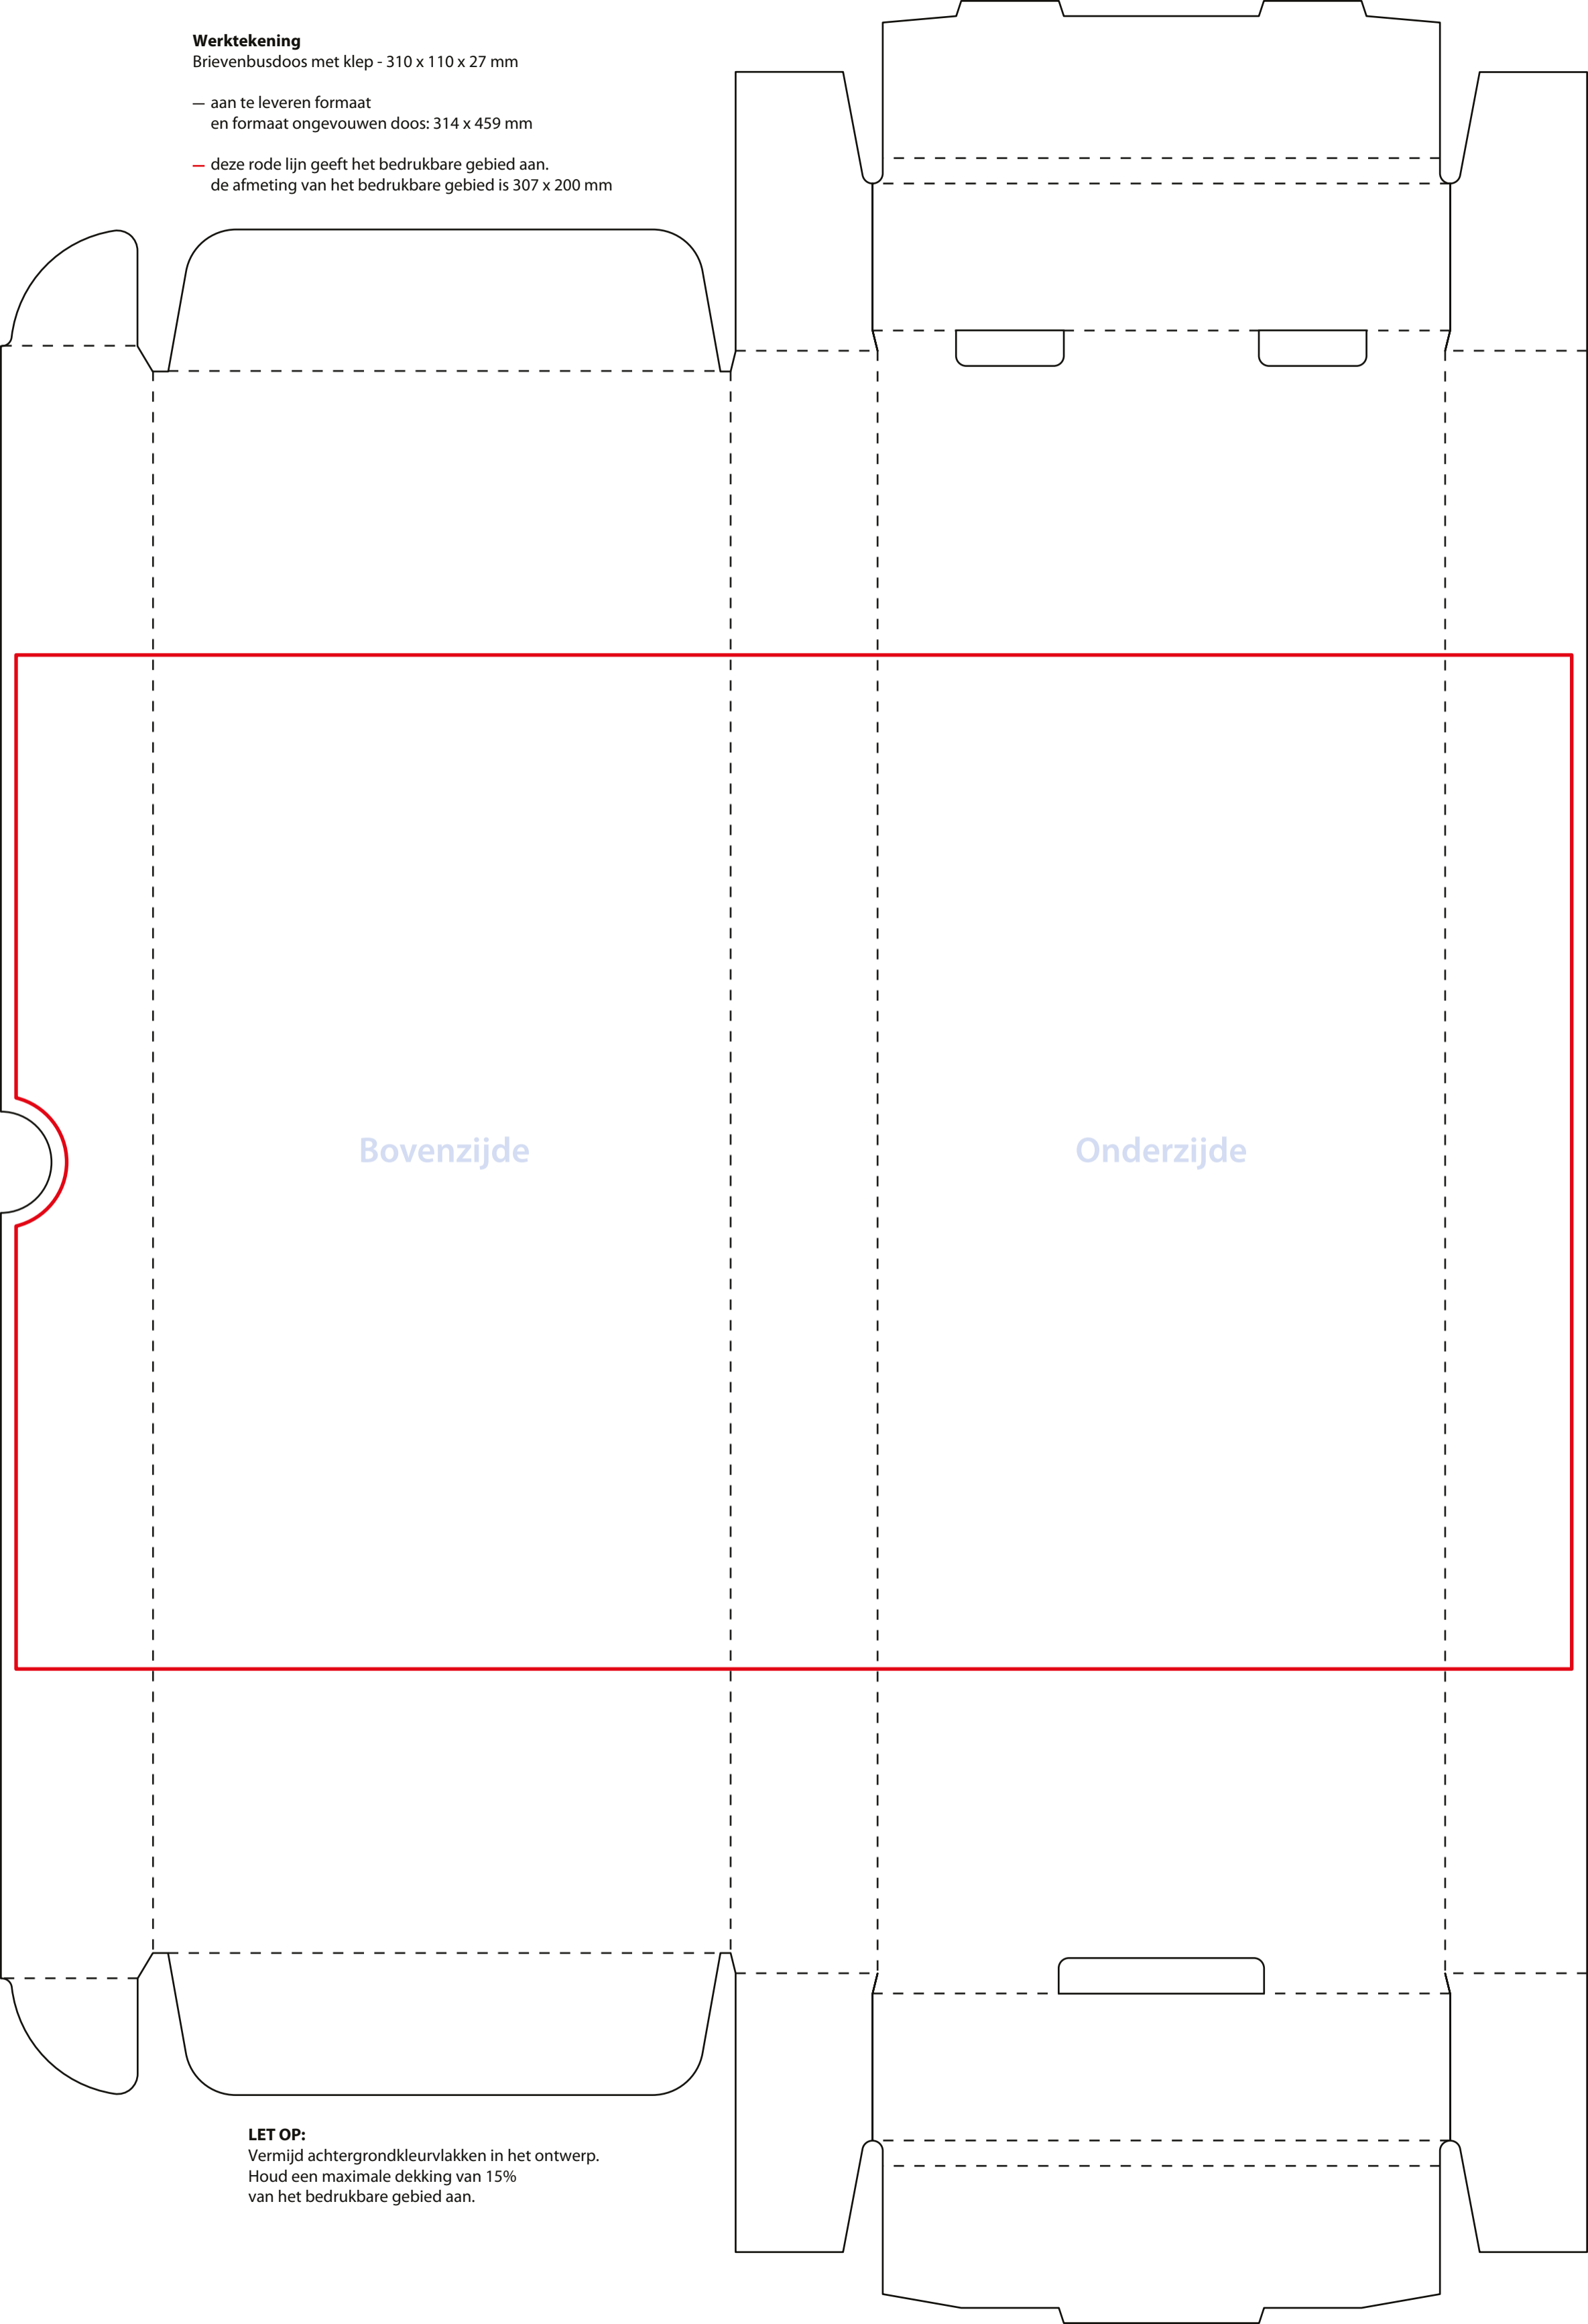

**Werktekening**

Brievenbusdoos met klep - 310 x 110 x 27 mm

— aan te leveren formaat  
en formaat ongevouwen doos: 314 x 459 mm

— deze rode lijn geeft het bedrukbare gebied aan.  
de afmeting van het bedrukbare gebied is 307 x 200 mm

Bovenzijde

Onderzijde

**LET OP:**

Vermijd achtergrondkleurvlakken in het ontwerp.  
Houd een maximale dekking van 15%  
van het bedrukbare gebied aan.